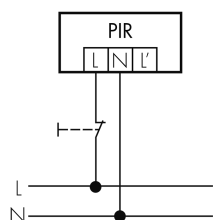

## Schemi

Normalbetrieb

Parallelbetrieb

Dauerlichtbetrieb mit externem Schalter

Normalbetrieb mit externem Taster

## Accessories ALC 360/W

**GL-AL-OP**  
Ersatzglas Opal  
E-No: 924 319 017  
Price excl. VAT: 33.00 CHF

**GL-AL-BB**  
Ersatzglas Blasen  
E-No: 924 319 517  
Price excl. VAT: 35.00 CHF

**ESA-ALC/W**  
Ausseneck-Sockel, weiss  
E-No: 924 901 917  
Price excl. VAT: 18.00 CHF