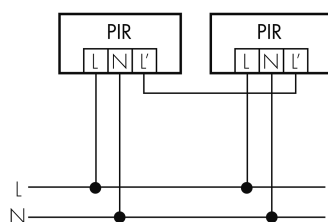

## Detection schemes

Dimensions in m

links: Aufsicht, rechts: Seitenansicht

- ..... Reichweite bei sitzender Tätigkeit (Präsenz)
- - - Reichweite bei direktem Draufzugehen (radial)
- Reichweite bei seitlichem Vorbeigehen (tangential)

# Technical specifications ALC 360/W

| Montageeigenschaften            |                                |
|---------------------------------|--------------------------------|
| Montagekategorie                | Aufputz Nass (NAP)             |
| Material und Bauform            |                                |
| Farbcode                        | RAL 9010                       |
| Farbe                           | Weiss                          |
| UV-Beständig                    | UV-stabilisiertes Polycarbonat |
| Elektrotechnische Eigenschaften |                                |
| Netzfrequenz [Hz]               | 50 - 60                        |
| Spannungsart                    | AC                             |
| Spannungsversorgung [V]         | 230 V (+/- 10 %)               |
| Sensoreigenschaften             |                                |
| Erfassungswinkel [°]            | 360                            |
| Deklarationen                   |                                |
| Betriebstemperatur [°C]         | -25 °C bis +55 °C              |
| Halogenfrei                     | ja                             |
| Schutzart [IP]                  | IP44                           |
| Schutzklasse                    | II                             |

## Schemi

Normalbetrieb

Parallelbetrieb

Dauerlichtbetrieb mit externem Schalter

Normalbetrieb mit externem Taster