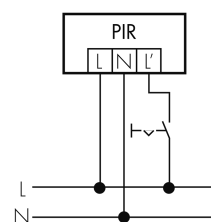

## Schemi

Normalbetrieb

Parallelbetrieb

Dauerlichtbetrieb mit externem Schalter

Normalbetrieb mit externem Taster

## Accessories ALC 360/W

**GL-AL-OP**  
Ersatzglas Opal  
E-No: 924 319 017  
Price excl. VAT: 33.00 CHF

**GL-AL-BB**  
Ersatzglas Blasen  
E-No: 924 319 517  
Price excl. VAT: 35.00 CHF

**ESA-ALC/W**  
Ausseneck-Sockel, weiss  
E-No: 924 901 917  
Price excl. VAT: 18.00 CHF