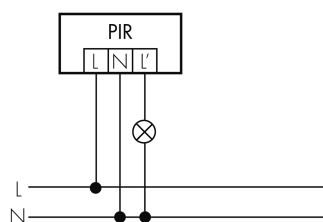

Technical specifications ALC 360/W

Montageeigenschaften	
Montagekategorie	Aufputz Nass (NAP)
Material und Bauform	
Farbcode	RAL 9010
Farbe	Weiss
UV-Beständig	UV-stabilisiertes Polycarbonat
Elektrotechnische Eigenschaften	
Netzfrequenz [Hz]	50 - 60
Spannungsart	AC
Spannungsversorgung [V]	230 V (+/- 10 %)
Sensoreigenschaften	
Erfassungswinkel [°]	360
Deklarationen	
Betriebstemperatur [°C]	-25 °C bis +55 °C
Halogenfrei	ja
Schutzart [IP]	IP44
Schutzklasse	II

Schemi

Normalbetrieb