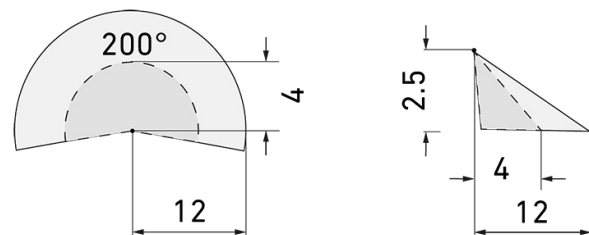

Data Sheet

FLC 150-200/S

Strahler mit Bewegungsmelder, schwarz

E-No: 924 351 719

no longer available

Product description

- Mit eingebautem Bewegungsmelder mit 200° Erfassungsbereich zur Überwachung und Ausleuchtung von kleinen Flächen
- Nachlaufzeit, Helligkeit und Reichweite stufenlos einstellbar
- Anschlussmöglichkeit für weitere Leuchten
- Inklusiv Leuchtmittel 150 W

Illustrations

Detection schemes

links: Aufsicht, rechts: Seitenansicht

- Reichweite bei sitzender Tätigkeit (Präsenz)
- - - Reichweite bei direktem Draufzugehen (radial)
- Reichweite bei seitlichem Vorbeigehen (tangential)