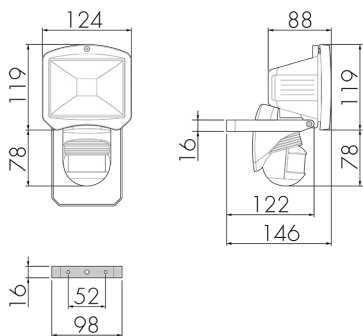

Data Sheet

FLC 150-200/S

Strahler mit Bewegungsmelder, schwarz

E-No: 924 351 719

no longer available

Product description

- Mit eingebautem Bewegungsmelder mit 200° Erfassungsbereich zur Überwachung und Ausleuchtung von kleinen Flächen
- Nachlaufzeit, Helligkeit und Reichweite stufenlos einstellbar
- Anschlussmöglichkeit für weitere Leuchten
- Inklusiv Leuchtmittel 150 W

Illustrations

Detection schemes

links: Aufsicht, rechts: Seitenansicht

- Reichweite bei sitzender Tätigkeit (Präsenz)
- - - Reichweite bei direktem Draufzugehen (radial)
- Reichweite bei seitlichem Vorbeigehen (tangential)

Technical specifications FLC 150-200/S

Montageeigenschaften

Montagekategorie	Aufputz Nass (NAP)
Material und Bauform	
Farbcode	RAL 9005
Farbe	schwarz
Elektrotechnische Eigenschaften	
Netzfrequenz [Hz]	50 - 60
Spannungsart	AC
Spannungsversorgung [V]	230 V (+/- 10 %)
Sensoreigenschaften	
Erfassungswinkel [°]	200
Deklarationen	
Betriebstemperatur [°C]	-25 °C bis +55 °C
Halogenfrei	ja
Schutzart [IP]	IP44
Schutzklasse	I