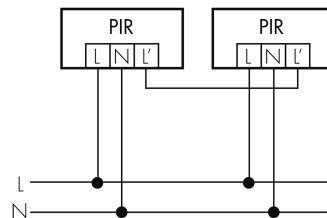

Illustrations

Detection schemes

links: Aufsicht, rechts: Seitenansicht

- Reichweite bei sitzender Tätigkeit (Präsenz)
- - - Reichweite bei direktem Draufzugehen (radial)
- Reichweite bei seitlichem Vorbeigehen (tangential)

Technical specifications FLC 150-200/S

Montageeigenschaften

Montagekategorie	Aufputz Nass (NAP)
Material und Bauform	
Farbcode	RAL 9005
Farbe	schwarz
Elektrotechnische Eigenschaften	
Netzfrequenz [Hz]	50 - 60
Spannungsart	AC
Spannungsversorgung [V]	230 V (+/- 10 %)
Sensoreigenschaften	
Erfassungswinkel [°]	200
Deklarationen	
Betriebstemperatur [°C]	-25 °C bis +55 °C
Halogenfrei	ja
Schutzart [IP]	IP44
Schutzklasse	I

Schemi

Normalbetrieb

Parallelbetrieb

Dauerlichtbetrieb mit externem Schalter

Normalbetrieb mit externem Taster

Accessories FLC 150-200/S

Philips HL-150 no longer available

Halogen-Leuchtmittel