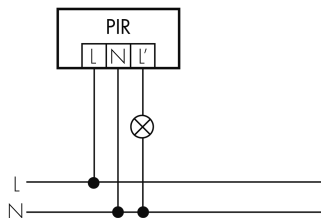

Montagekategorie	Aufputz Nass (NAP)
Material und Bauform	
Farbcode	RAL 9005
Farbe	schwarz
Elektrotechnische Eigenschaften	
Netzfrequenz [Hz]	50 - 60
Spannungsart	AC
Spannungsversorgung [V]	230 V (+/- 10 %)
Sensoreigenschaften	
Erfassungswinkel [°]	200
Deklarationen	
Betriebstemperatur [°C]	-25 °C bis +55 °C
Halogenfrei	ja
Schutzart [IP]	IP44
Schutzklasse	I

Schemi

Normalbetrieb