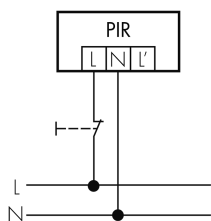

Schemi

Normalbetrieb

Parallelbetrieb

Dauerlichtbetrieb mit externem Schalter

Normalbetrieb mit externem Taster

Accessories FLC 150-200/S

Philips HL-150 no longer available

Halogen-Leuchtmittel