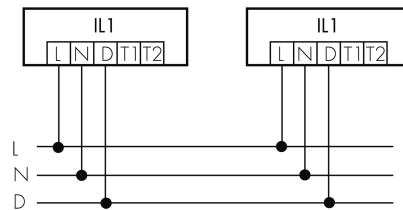

Gruppen-/Systembetrieb

Accessories IL1-R35-4-AS

IR-RC lieferbar
IR-Fernbedienung
E-No: 535 949 005

EBG-Aries-R35 lieferbar
Einbetoniergehäuse
E-No: 941 490 009