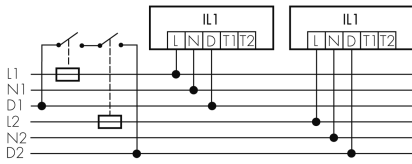

Data Sheet

IL1-R35-4-AS

Intelligente LED-Leuchte mit Notlicht

E-No: 941 401 609

no longer available

Product description

- Orientierungslicht für erhöhte Sicherheitsanforderungen in Altersheimen, Spitälern, öffentlichen Bauten etc.
- Intelligente Decken-Pendelleuchte, rund
- Intelligente Decken- und Wand-Einbauleuchte, linear
- Zeitloses Design aus weiss-mattem Acrylglas
- Zeitloses Design aus weiss-mattem / grauem Polycarbonat
- Robustes Design
- Fernbedienung für das einfache Anpassen der Steuerprogramme
- DC-Erkennung für Notlichtanlagen mit 230V-DC
- Zur Kommunikation zwischen Infrarot und Bluetooth Komponenten
- Immediatamente pronta all'utilizzo grazie ai programmi di comando preconfigurati
- Identification DC avec appel automatique du programme de commande d'éclairage de secours
- Illuminazione di emergenza con durata dell'illuminazione > 1 h, Autotest incluso

Illustrations

Dimensions in mm

Technical specifications IL1-R35-4-AS

Schemi

Gruppen-/Systembetrieb über 2 Sicherungsgruppen

Normalbetrieb mit externem Taster

Master-Slave-Betrieb

Normalbetrieb