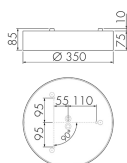

Illustrations

Dimensions in mm

Technical specifications IL1-R35-4-AS

Schemi

Gruppen-/Systembetrieb über 2 Sicherungsgruppen

Normalbetrieb mit externem Taster

Master-Slave-Betrieb

Normalbetrieb