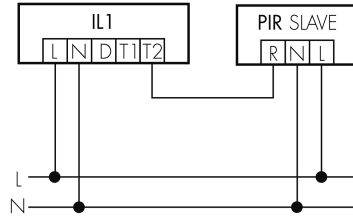

Illustrations

Dimensions in mm

Technical specifications IL1-R35-4-AS

Schemi

Gruppen-/Systembetrieb über 2 Sicherungsgruppen

Normalbetrieb mit externem Taster

Master-Slave-Betrieb

Normalbetrieb