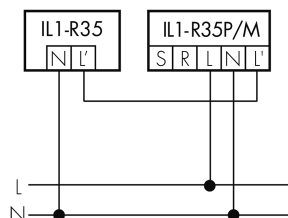

Illustrations

Dimensions in mm

Detection schemes

Dimensions in m

links: Aufsicht, rechts: Seitenansicht

- Reichweite bei sitzender Tätigkeit (Präsenz)
- - - Reichweite bei direktem Draufzuehen (radial)
- Reichweite bei seitlichem Vorbeigehen (tangential)

Technical specifications IL1-RE35-4

Schemi

Betrieb in Kombination mit einer IL1 mit Melder

Betrieb in Kombination mit einem beliebigen Schalter

Accessories IL1-RE35-4

EBG-Aries-R35 lieferbar
Einbetoniergehäuse
E-No: 941 490 009