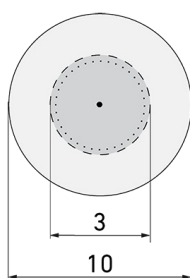

Data Sheet

IL1-RE35-4

LED-Leuchte

E-No: 941 400 419

no longer available

Product description

- Strahler auch ohne Melder erhältlich
- Intelligente Decken-Pendelleuchte, rund
- Intelligente Decken- und Wand-Halbeinbauleuchte, linear
- DC-Erkennung für Notlichtanlagen mit 230V-DC

Illustrations

Dimensions in mm

Detection schemes

Dimensions in m

links: Aufsicht, rechts: Seitenansicht

- Reichweite bei sitzender Tätigkeit (Präsenz)
- - - Reichweite bei direktem Draufzuehen (radial)
- Reichweite bei seitlichem Vorbeigehen (tangential)