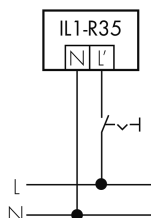

Illustrations

Dimensions in mm

Detection schemes

Dimensions in m

links: Aufsicht, rechts: Seitenansicht

- Reichweite bei sitzender Tätigkeit (Präsenz)
- - - Reichweite bei direktem Draufzuehen (radial)
- Reichweite bei seitlichem Vorbeigehen (tangential)

Technical specifications IL1-RE35-4

Schemi

Betrieb in Kombination mit einer IL1 mit Melder

Betrieb in Kombination mit einem beliebigen Schalter

Accessories IL1-RE35-4

EBG-Aries-R35 lieferbar
Einbetoniergehäuse
E-No: 941 490 009