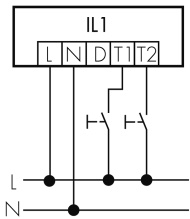

Illustrations

Dimensions in mm

Technical specifications IL1-R35N-3-AS

Schemi

Gruppen-/Systembetrieb über 2 Sicherungsgruppen

Normalbetrieb mit externem Taster

Master-Slave-Betrieb

Normalbetrieb