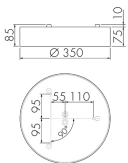

Illustrations

Dimensions in mm

Technical specifications IL1-R35N-3-AS

Schemi

Gruppen-/Systembetrieb über 2 Sicherungsgruppen

Normalbetrieb mit externem Taster

Master-Slave-Betrieb

Normalbetrieb