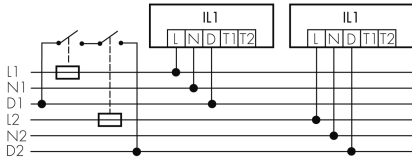

Data Sheet

IL1-R35N-3-AS

Intelligente LED-Leuchte mit
Notlicht

E-No: 941 411 209

no longer available

Product description

- Orientierungslicht für erhöhte Sicherheitsanforderungen in Altersheimen, Spitälern, öffentlichen Bauten etc.
- Hochwertige Verarbeitung und Materialien, Swiss-Made
- Intelligente Decken- und Wandanbauleuchte, rund, Nass IP43
- Dimmt oder schaltet automatisch in Abhängigkeit von Tageslicht
- Einfache 1-Draht-Erweiterung zu intelligentem, vorkonfiguriertem Leuchten-Netzwerk
- 2 Eingänge zur Übersteuerung mit Tastern, Zeitschaltuhren oder Bewegungsmeldern
- Linien- und Flächen-Schwarm- Funktionalität
- Zeitloses Design aus weiss-mattem Acrylglas
- Optionale Fernbedienung für das Anpassen der Steuerprogramme
- Sofort betriebsbereit dank vorkonfigurierten Steuerprogrammen
- DC-Erkennung mit automatischem Aufruf von Notlicht-Steuerprogramm
- Notlicht mit Leuchtdauer > 1 h, inkl. Selbsttest

Illustrations

Dimensions in mm

Technical specifications IL1-R35N-3-AS

Schemi

Gruppen-/Systembetrieb über 2 Sicherungsgruppen

Normalbetrieb mit externem Taster

Master-Slave-Betrieb

Normalbetrieb