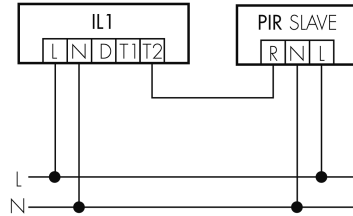

Data Sheet

IL1-R35N-3-AS

Intelligente LED-Leuchte mit
Notlicht

E-No: 941 411 209

no longer available

Product description

- Orientierungslicht für erhöhte Sicherheitsanforderungen in Altersheimen, Spitälern, öffentlichen Bauten etc.
- Hochwertige Verarbeitung und Materialien, Swiss-Made
- Intelligente Decken- und Wandanbauleuchte, rund, Nass IP43
- Dimmt oder schaltet automatisch in Abhängigkeit von Tageslicht
- Einfache 1-Draht-Erweiterung zu intelligentem, vorkonfiguriertem Leuchten-Netzwerk
- 2 Eingänge zur Übersteuerung mit Tastern, Zeitschaltuhren oder Bewegungsmeldern
- Linien- und Flächen-Schwarm- Funktionalität
- Zeitloses Design aus weiss-mattem Acrylglas
- Optionale Fernbedienung für das Anpassen der Steuerprogramme
- Sofort betriebsbereit dank vorkonfigurierten Steuerprogrammen
- DC-Erkennung mit automatischem Aufruf von Notlicht-Steuerprogramm
- Notlicht mit Leuchtdauer > 1 h, inkl. Selbsttest

Illustrations

Dimensions in mm

Technical specifications IL1-R35N-3-AS

Schemi

Gruppen-/Systembetrieb über 2 Sicherungsgruppen

Normalbetrieb mit externem Taster

Master-Slave-Betrieb

Normalbetrieb