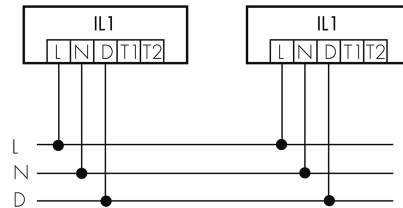

Gruppen-/Systembetrieb

Accessories IL1-R35N-3-AS

IR-RC
IR-Fernbedienung
E-No: 535 949 005

EBG-Aries-R35
Einbetoniergehäuse
E-No: 941 490 009