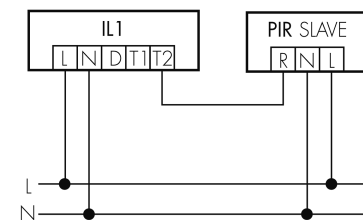

Data Sheet

IL1-L120-3-BS

Intelligente LED-Leuchte mit
Präsenzmelder und Notlicht

E-No: 941 401 349

no longer available

Product description

- Orientierungslicht für erhöhte Sicherheitsanforderungen in Altersheimen, Spitälern, öffentlichen Bauten etc.
- Hochwertige Verarbeitung und Materialien, Swiss-Made
- Intelligente Decken- und Wandanbauleuchte, linear
- Leuchte auch ohne Melder erhältlich
- Hochempfindliche und störteste Passiv-Infrarot-Anwesenheitserfassung, klare Bereichs-Eingrenzung dank Abdeckclip
- Dimmt oder schaltet automatisch in Abhängigkeit von Präsenz und Tageslicht
- Einfache 1-Draht-Erweiterung zu intelligentem, vorkonfiguriertem Leuchten-Netzwerk
- 2 Eingänge zur Übersteuerung mit Tastern, Zeitschaltuhren oder Bewegungsmeldern
- Linien- und Flächen-Schwarm- Funktionalität
- Zeitloses Design aus weiss-mattem Acrylglas
- Optionale Fernbedienung für das Anpassen der Steuerprogramme
- Sofort betriebsbereit dank vorkonfigurierten Steuerprogrammen
- DC-Erkennung mit automatischem Aufruf von Notlicht-Steuerprogramm
- Notlicht mit Leuchtdauer > 1 h, inkl. Selbsttest

Illustrations

Detection schemes

links: Aufsicht, rechts: Seitenansicht

- Reichweite bei sitzender Tätigkeit (Präsenz)
- - - Reichweite bei direktem Draufzugehen (radial)
- Reichweite bei seitlichem Vorbeigehen (tangential)

Technical specifications IL1-L120-3-BS

Schemi

Gruppen-/Systembetrieb über 2 Sicherungsgruppen

Master-Slave-Betrieb

Normalbetrieb

Normalbetrieb mit externem Taster

Gruppen-/Systembetrieb

Accessories IL1-L120-3-BS