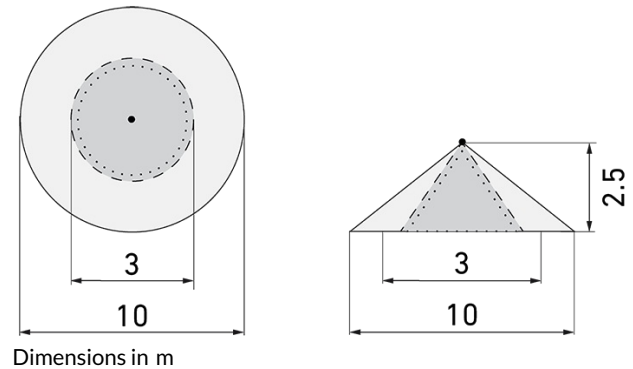

Data Sheet

IL1-L120-3-BS

Intelligente LED-Leuchte mit
Präsenzmelder und Notlicht

E-No: 941 401 349

no longer available

Product description

- Orientierungslicht für erhöhte Sicherheitsanforderungen in Altersheimen, Spitälern, öffentlichen Bauten etc.
- Hochwertige Verarbeitung und Materialien, Swiss-Made
- Intelligente Decken- und Wandanbauleuchte, linear
- Leuchte auch ohne Melder erhältlich
- Hochempfindliche und störteste Passiv-Infrarot-Anwesenheitserfassung, klare Bereichs-Eingrenzung dank Abdeckclip
- Dimmt oder schaltet automatisch in Abhängigkeit von Präsenz und Tageslicht
- Einfache 1-Draht-Erweiterung zu intelligentem, vorkonfiguriertem Leuchten-Netzwerk
- 2 Eingänge zur Übersteuerung mit Tastern, Zeitschaltuhren oder Bewegungsmeldern
- Linien- und Flächen-Schwarm- Funktionalität
- Zeitloses Design aus weiss-mattem Acrylglas
- Optionale Fernbedienung für das Anpassen der Steuerprogramme
- Sofort betriebsbereit dank vorkonfigurierten Steuerprogrammen
- DC-Erkennung mit automatischem Aufruf von Notlicht-Steuerprogramm
- Notlicht mit Leuchtdauer > 1 h, inkl. Selbsttest

Illustrations

Detection schemes

links: Aufsicht, rechts: Seitenansicht

- Reichweite bei sitzender Tätigkeit (Präsenz)
- - - Reichweite bei direktem Draufzugehen (radial)
- Reichweite bei seitlichem Vorbeigehen (tangential)