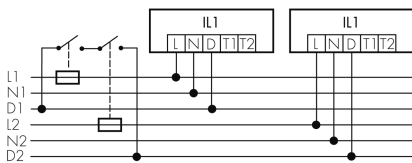

Data Sheet

IL1-L120-3-BS

Intelligente LED-Leuchte mit
Präsenzmelder und Notlicht

E-No: 941 401 349

no longer available

Product description

- Orientierungslicht für erhöhte Sicherheitsanforderungen in Altersheimen, Spitälern, öffentlichen Bauten etc.
- Hochwertige Verarbeitung und Materialien, Swiss-Made
- Intelligente Decken- und Wandanbauleuchte, linear
- Leuchte auch ohne Melder erhältlich
- Hochempfindliche und störteste Passiv-Infrarot-Anwesenheitserfassung, klare Bereichs-Eingrenzung dank Abdeckclip
- Dimmt oder schaltet automatisch in Abhängigkeit von Präsenz und Tageslicht
- Einfache 1-Draht-Erweiterung zu intelligentem, vorkonfiguriertem Leuchten-Netzwerk
- 2 Eingänge zur Übersteuerung mit Tastern, Zeitschaltuhren oder Bewegungsmeldern
- Linien- und Flächen-Schwarm- Funktionalität
- Zeitloses Design aus weiss-mattem Acrylglas
- Optionale Fernbedienung für das Anpassen der Steuerprogramme
- Sofort betriebsbereit dank vorkonfigurierten Steuerprogrammen
- DC-Erkennung mit automatischem Aufruf von Notlicht-Steuerprogramm
- Notlicht mit Leuchtdauer > 1 h, inkl. Selbsttest

Illustrations

Detection schemes

links: Aufsicht, rechts: Seitenansicht

- Reichweite bei sitzender Tätigkeit (Präsenz)
- - - Reichweite bei direktem Draufzugehen (radial)
- Reichweite bei seitlichem Vorbeigehen (tangential)

Technical specifications IL1-L120-3-BS

Schemi

Gruppen-/Systembetrieb über 2 Sicherungsgruppen

Master-Slave-Betrieb

Normalbetrieb

Normalbetrieb mit externem Taster

Gruppen-/Systembetrieb

Accessories IL1-L120-3-BS