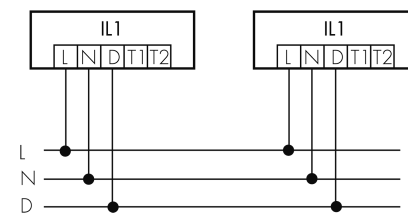

Illustrations

Detection schemes

links: Aufsicht, rechts: Seitenansicht

- Reichweite bei sitzender Tätigkeit (Präsenz)
- - - Reichweite bei direktem Draufzugehen (radial)
- Reichweite bei seitlichem Vorbeigehen (tangential)

Technical specifications IL1-L120-3-BS

Schemi

Gruppen-/Systembetrieb über 2 Sicherungsgruppen

Master-Slave-Betrieb

Normalbetrieb

Normalbetrieb mit externem Taster

Gruppen-/Systembetrieb

Accessories IL1-L120-3-BS