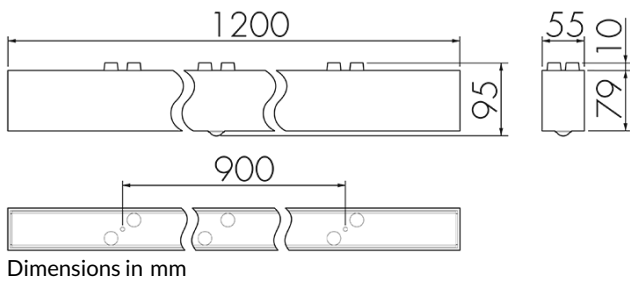

Data Sheet

IL1-L120-3-BS

Intelligente LED-Leuchte mit
Präsenzmelder und Notlicht

E-No: 941 401 349

no longer available

Product description

- Orientierungslicht für erhöhte Sicherheitsanforderungen in Altersheimen, Spitälern, öffentlichen Bauten etc.
- Hochwertige Verarbeitung und Materialien, Swiss-Made
- Intelligente Decken- und Wandanbauleuchte, linear
- Leuchte auch ohne Melder erhältlich
- Hochempfindliche und störteste Passiv-Infrarot-Anwesenheitserfassung, klare Bereichs-Eingrenzung dank Abdeckclip
- Dimmt oder schaltet automatisch in Abhängigkeit von Präsenz und Tageslicht
- Einfache 1-Draht-Erweiterung zu intelligentem, vorkonfiguriertem Leuchten-Netzwerk
- 2 Eingänge zur Übersteuerung mit Tastern, Zeitschaltuhren oder Bewegungsmeldern
- Linien- und Flächen-Schwarm- Funktionalität
- Zeitloses Design aus weiss-mattem Acrylglas
- Optionale Fernbedienung für das Anpassen der Steuerprogramme
- Sofort betriebsbereit dank vorkonfigurierten Steuerprogrammen
- DC-Erkennung mit automatischem Aufruf von Notlicht-Steuerprogramm
- Notlicht mit Leuchtdauer > 1 h, inkl. Selbsttest

Illustrations

Detection schemes

links: Aufsicht, rechts: Seitenansicht

- Reichweite bei sitzender Tätigkeit (Präsenz)
- - - Reichweite bei direktem Draufzugehen (radial)
- Reichweite bei seitlichem Vorbeigehen (tangential)