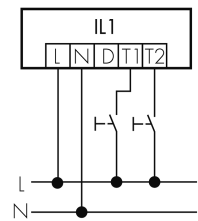

Illustrations

Dimensions in mm

Technical specifications IL1-L120-4-AS

Schemi

Gruppen-/Systembetrieb über 2 Sicherungsgruppen

Normalbetrieb mit externem Taster

Master-Slave-Betrieb

Normalbetrieb