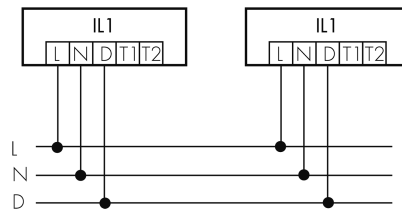

Gruppen-/Systembetrieb

Accessories IL1-L120-4-AS

IR-RC
IR-Fernbedienung
E-No: 535 949 005