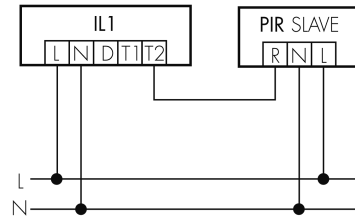

Data Sheet

IL1-L120-4-AS

Intelligente LED-Leuchte mit
Notlicht

E-No: 941 401 649

no longer available

Product description

- Orientierungslicht für erhöhte Sicherheitsanforderungen in Altersheimen, Spitälern, öffentlichen Bauten etc.
- Hochwertige Verarbeitung und Materialien, Swiss-Made
- Intelligente Decken- und Wandanbauleuchte, linear
- Dimmt oder schaltet automatisch in Abhängigkeit von Tageslicht
- Einfache 1-Draht-Erweiterung zu intelligentem, vorkonfiguriertem Leuchten-Netzwerk
- 2 Eingänge zur Übersteuerung mit Tastern, Zeitschaltuhren oder Bewegungsmeldern
- Linien- und Flächen-Schwarm- Funktionalität
- Zeitloses Design aus weiss-mattem Acrylglas
- Optionale Fernbedienung für das Anpassen der Steuerprogramme
- Sofort betriebsbereit dank vorkonfigurierten Steuerprogrammen
- DC-Erkennung mit automatischem Aufruf von Notlicht-Steuerprogramm
- Notlicht mit Leuchtdauer > 1 h, inkl. Selbsttest

Illustrations

Dimensions in mm

Technical specifications IL1-L120-4-AS

Schemi

Gruppen-/Systembetrieb über 2 Sicherungsgruppen

Normalbetrieb mit externem Taster

Master-Slave-Betrieb

Normalbetrieb