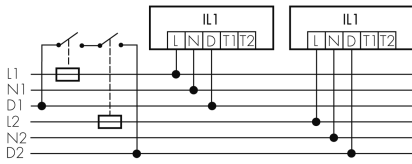

Data Sheet

IL1-L120-4-AS

Intelligente LED-Leuchte mit
Notlicht

E-No: 941 401 649

no longer available

Product description

- Orientierungslicht für erhöhte Sicherheitsanforderungen in Altersheimen, Spitälern, öffentlichen Bauten etc.
- Hochwertige Verarbeitung und Materialien, Swiss-Made
- Intelligente Decken- und Wandanbauleuchte, linear
- Dimmt oder schaltet automatisch in Abhängigkeit von Tageslicht
- Einfache 1-Draht-Erweiterung zu intelligentem, vorkonfiguriertem Leuchten-Netzwerk
- 2 Eingänge zur Übersteuerung mit Tastern, Zeitschaltuhren oder Bewegungsmeldern
- Linien- und Flächen-Schwarm- Funktionalität
- Zeitloses Design aus weiss-mattem Acrylglas
- Optionale Fernbedienung für das Anpassen der Steuerprogramme
- Sofort betriebsbereit dank vorkonfigurierten Steuerprogrammen
- DC-Erkennung mit automatischem Aufruf von Notlicht-Steuerprogramm
- Notlicht mit Leuchtdauer > 1 h, inkl. Selbsttest

Illustrations

Dimensions in mm

Technical specifications IL1-L120-4-AS

Schemi

Gruppen-/Systembetrieb über 2 Sicherungsgruppen

Normalbetrieb mit externem Taster

Master-Slave-Betrieb

Normalbetrieb