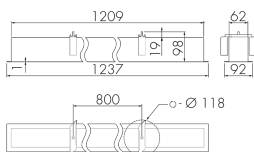

Data Sheet

IL1-LE120-3

LED-Leuchte

E-No: 941 400 059

no longer available

Product description

- Stromsparende, langlebige LED-Technik
- Hochwertige Verarbeitung und Materialien, Swiss-Made
- Intelligente Decken- und Wand-Einbauleuchte, linear
- Zeitloses Design aus weiss-mattem Acrylglas

Illustrations

Dimensions in mm

Technical specifications IL1-LE120-3

Schemi

Betrieb in Kombination mit einer IL1 mit Melder

Betrieb in Kombination mit einem beliebigen Schalter

Accessories IL1-LE120-3

EBG-Cetus-L120
Einbetoniergehäuse
E-No: 941 490 019