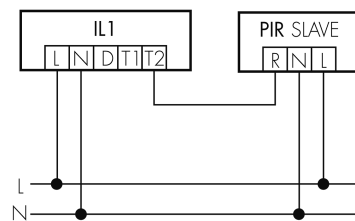

### Schemi

Gruppen-/Systembetrieb über 2  
Sicherungsgruppen

Normalbetrieb mit externem Taster

Master-Slave-Betrieb

Normalbetrieb

Gruppen-/Systembetrieb

### Accessories IL1-LP120-4-S

Data Sheet IL1-LP120-4-S

Page 1 / 2

Printing date: 18.08.2022 10:38

**IL1-LP120-4-MS** No longer available

LED-Leuchte mit Bewegungsmelder und  
Notlicht

E-No: 941 401 569