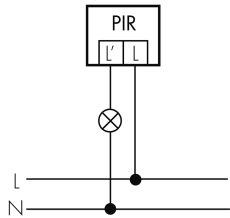

Schemi

Normalbetrieb