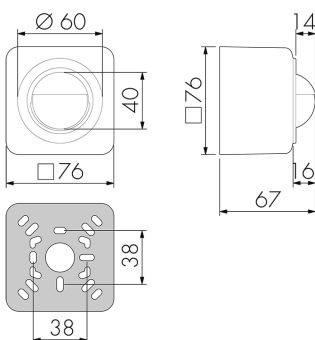

Illustrations