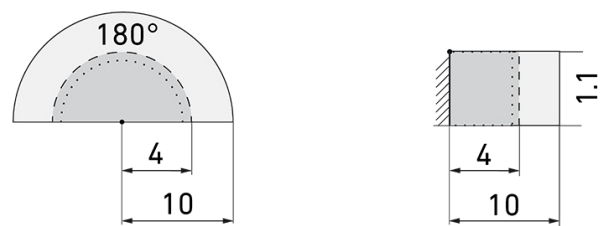

Detection schemes

links: Aufsicht, rechts: Seitenansicht

- ..... Reichweite bei sitzender Tätigkeit (Präsenz)
- - - Reichweite bei direktem Draufzugehen (radial)
- Reichweite bei seitlichem Vorbeigehen (tangential)

Technical specifications Indoor 180 AP Kombi 2L STAD/W