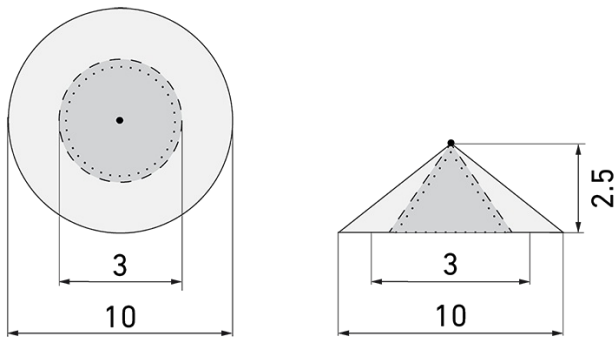

Illustrations

Dimensions in mm

Detection schemes

Dimensions in m

links: Aufsicht, rechts: Seitenansicht

- Reichweite bei sitzender Tätigkeit (Präsenz)
- - - Reichweite bei direktem Draufzugehen (radial)
- Reichweite bei seitlichem Vorbeigehen (tangential)

Technical specifications Aries-R35-3-BS

| Montageeigenschaften | |
|---------------------------------|---------------|
| Montagehöhe empfohlen [m] | 2.5 - 3 |
| Montagehöhe minimum [m] | 2 |
| Montagekategorie | Decken-Anbau |
| Material und Bauform | |
| Farbe | Weiss |
| UV-Beständig | ja |
| Elektrotechnische Eigenschaften | |
| Anschlussart | Schraubklemme |
| Netzfrequenz [Hz] | 50 - 60 |
| Spannungsart | AC |