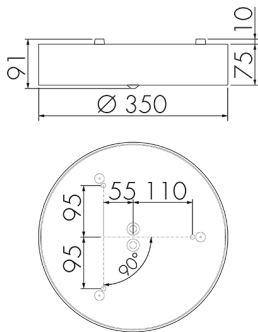

Illustrations

Dimensions in mm

Detection schemes

Dimensions in m

links: Aufsicht, rechts: Seitenansicht

- Reichweite bei sitzender Tätigkeit (Präsenz)
- - - Reichweite bei direktem Draufzugehen (radial)
- Reichweite bei seitlichem Vorbeigehen (tangential)

Technical specifications Aries-R35-3-BS

| Montageeigenschaften | |
|---------------------------------|---------------|
| Montagehöhe empfohlen [m] | 2.5 - 3 |
| Montagehöhe minimum [m] | 2 |
| Montagekategorie | Decken-Anbau |
| Material und Bauform | |
| Farbe | Weiss |
| UV-Beständig | ja |
| Elektrotechnische Eigenschaften | |
| Anschlussart | Schraubklemme |
| Netzfrequenz [Hz] | 50 - 60 |
| Spannungsart | AC |