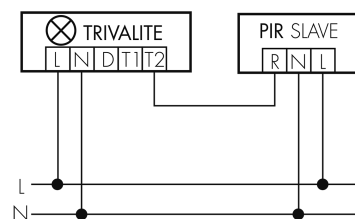

Schemi

Draht Gruppen/System-Betrieb

Normalbetrieb mit externem Taster

Funk Gruppen/System-Betrieb

Master-Slave-Betrieb

Gruppen-/Systembetrieb über 2 Sicherungsgruppen

Accessories Aries-R35-3-BS

IR-RC
IR-Fernbedienung
E-No: 535 949 005