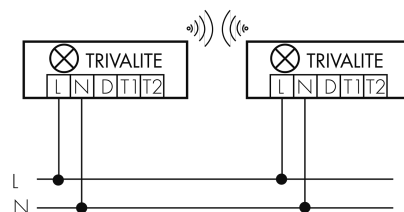

Schemi

Draht Gruppen/System-Betrieb

Normalbetrieb mit externem Taster

Funk Gruppen/System-Betrieb

Master-Slave-Betrieb

Gruppen-/Systembetrieb über 2 Sicherungsgruppen

Accessories Aries-R35-3-BS

IR-RC
IR-Fernbedienung
E-No: 535 949 005