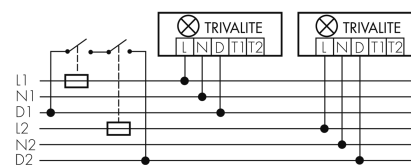

Schemi

Draht Gruppen/System-Betrieb

Normalbetrieb mit externem Taster

Funk Gruppen/System-Betrieb

Master-Slave-Betrieb

Gruppen-/Systembetrieb über 2 Sicherungsgruppen

Accessories Aries-R35-3-BS

IR-RC
IR-Fernbedienung
E-No: 535 949 005