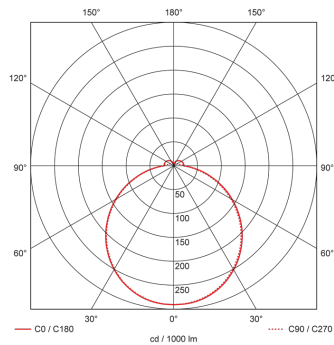

Illustrations

Dimensions in mm

Detection schemes

Dimensions in m

links: Aufsicht, rechts: Seitenansicht

- Reichweite bei sitzender Tätigkeit (Präsenz)
- - - Reichweite bei direktem Draufzugehen (radial)
- Reichweite bei seitlichem Vorbeigehen (tangential)

Technical specifications Aries-R35-3-BS

| Montageeigenschaften | |
|---------------------------------|---------------|
| Montagehöhe empfohlen [m] | 2.5 - 3 |
| Montagehöhe minimum [m] | 2 |
| Montagekategorie | Decken-Anbau |
| Material und Bauform | |
| Farbe | Weiss |
| UV-Beständig | ja |
| Elektrotechnische Eigenschaften | |
| Anschlussart | Schraubklemme |
| Netzfrequenz [Hz] | 50 - 60 |
| Spannungsart | AC |